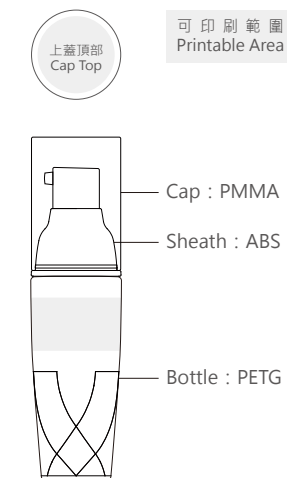

# OB-PT 水晶系列 CRYSTAL SERIES

編號 ITEM NO.	容量 VOLUME	牙徑 NECK SIZE	配件 ACCESSORIES
OB50-PT	53 ml / 1.87 oz	18 / 415	
OB75-PT	77 ml / 2.72 oz	18 / 415	18 / 415 Cap 18 / 415 Pump
OB100-PT	102 ml / 3.60 oz	18 / 415	
OB120-PT	123 ml / 4.34 oz	18 / 415	
OB150-PT	154 ml / 5.43 oz	24 / 410	24 / 410 Cap 24 / 410 Pump
OB200-PT	203 ml / 7.16 oz	24 / 410	24 / 410 Lotion Pump

# OBPC 水晶系列 CRYSTAL SERIES

編號 ITEM NO.	容量 VOLUME	牙徑 NECK SIZE	配件 ACCESSORIES
OBP50C	53 ml / 1.87 oz	18 / 415	
OBP75C	77 ml / 2.72 oz	18 / 415	
OBP100C	102 ml / 3.60 oz	18 / 415	
OBP120C	123 ml / 4.34 oz	18 / 415	
OBP150C	154 ml / 5.43 oz	24 / 410	Exchangeable Pump Button
OBP200C	203 ml / 7.16 oz	24 / 410	