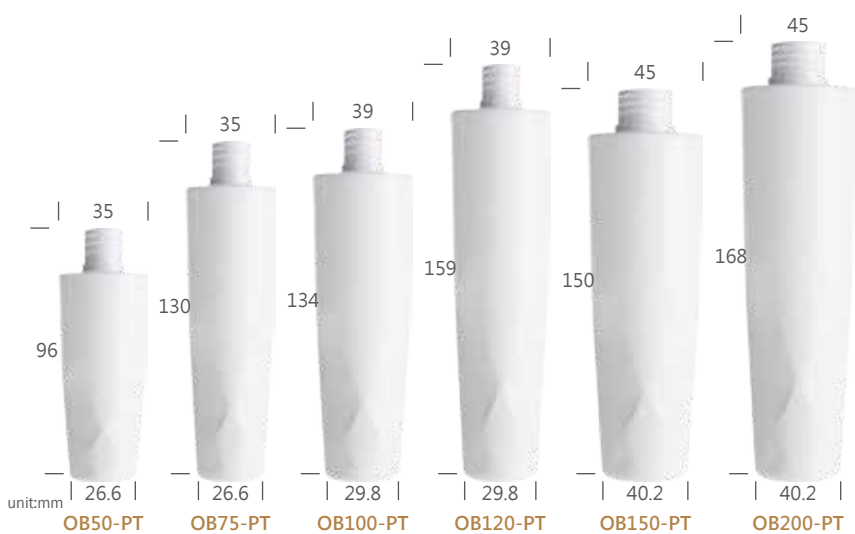

# OB-PT 水晶系列 CRYSTAL SERIES

編號 ITEM NO.	容量 VOLUME	牙徑 NECK SIZE	配件 ACCESSORIES
OB50-PT	53 ml / 1.87 oz	18 / 415	
OB75-PT	77 ml / 2.72 oz	18 / 415	18 / 415 Cap 18 / 415 Pump
OB100-PT	102 ml / 3.60 oz	18 / 415	
OB120-PT	123 ml / 4.34 oz	18 / 415	
OB150-PT	154 ml / 5.43 oz	24 / 410	24 / 410 Cap 24 / 410 Pump
OB200-PT	203 ml / 7.16 oz	24 / 410	24 / 410 Lotion Pump

# OBPC 水晶系列 CRYSTAL SERIES

編號 ITEM NO.	容量 VOLUME	牙徑 NECK SIZE	配件 ACCESSORIES
OBP50C	53 ml / 1.87 oz	18 / 415	
OBP75C	77 ml / 2.72 oz	18 / 415	
OBP100C	102 ml / 3.60 oz	18 / 415	
OBP120C	123 ml / 4.34 oz	18 / 415	
OBP150C	154 ml / 5.43 oz	24 / 410	Exchangeable Pump Button
OBP200C	203 ml / 7.16 oz	24 / 410	