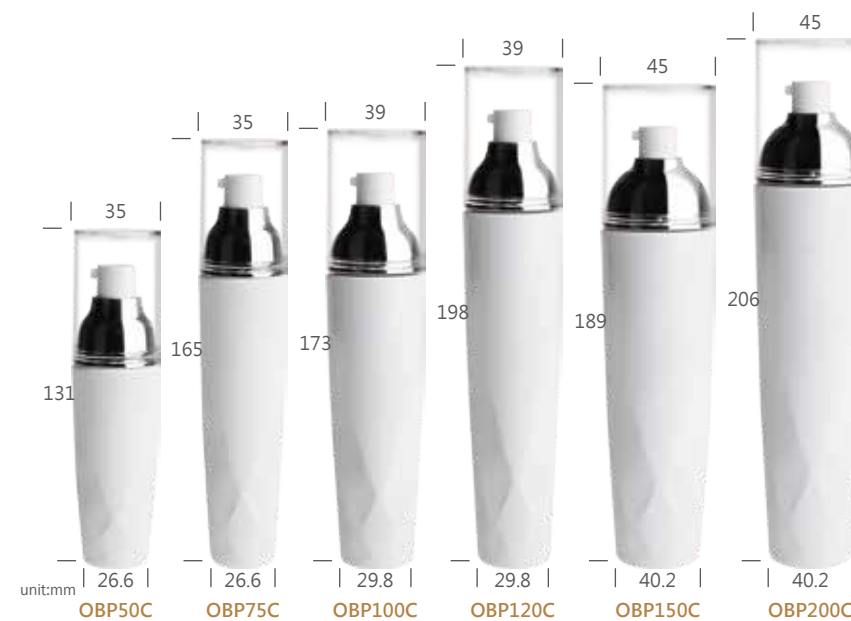

# OB-PT 水晶系列 CRYSTAL SERIES

編號 ITEM NO.	容量 VOLUME	牙徑 NECK SIZE	配件 ACCESSORIES
OB50-PT	53 ml / 1.87 oz	18 / 415	
OB75-PT	77 ml / 2.72 oz	18 / 415	18 / 415 Cap 18 / 415 Pump
OB100-PT	102 ml / 3.60 oz	18 / 415	
OB120-PT	123 ml / 4.34 oz	18 / 415	
OB150-PT	154 ml / 5.43 oz	24 / 410	24 / 410 Cap 24 / 410 Pump
OB200-PT	203 ml / 7.16 oz	24 / 410	24 / 410 Lotion Pump

# OBPC 水晶系列 CRYSTAL SERIES

編號 ITEM NO.	容量 VOLUME	牙徑 NECK SIZE	配件 ACCESSORIES
OBP50C	53 ml / 1.87 oz	18 / 415	
OBP75C	77 ml / 2.72 oz	18 / 415	
OBP100C	102 ml / 3.60 oz	18 / 415	
OBP120C	123 ml / 4.34 oz	18 / 415	
OBP150C	154 ml / 5.43 oz	24 / 410	Exchangeable Pump Button
OBP200C	203 ml / 7.16 oz	24 / 410	